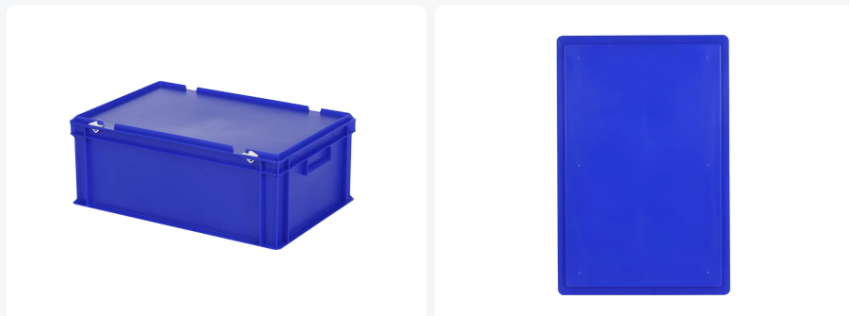

Bac gerbable avec couvercle - 600 x 400 x H 235 mm - Bleu - (fond lisse)

Spécifications du produit

Uitwendig (LxBxH)	600 x 400 x 235 mm
Inwendig (LxBxH)	566 x 366 x 217 mm
Charge maximale de gerbage (kg)	200 kg
Volume (l)	43.3 liter
Poignées	Fermées
Parois laterales	Fermées
Matériaux	PP
Numéro d'article	30.622.DB.3
poinds (kg)	2,8 kg
Résistance à la température	-20°C à +80°C
Couleur	Bleu
Fond	Fermé, lisse
Numéro d'Article Européen	7424902529538
Code couleur	RAL 5002
Capacité de charge (kg)	20

Propriétés

Doté d'un fond lisse.

La version standard est équipée de poignées fermées.

Les bacs avec couvercle sont également empilables avec le couvercle.

Les bacs avec couvercle ont un couvercle articulé amovible.

Le bac avec couvercle est fourni avec deux fermetures à glissière sur le couvercle.

Description

Bac empilable avec couvercle articulé aux dimensions normées Euro 600 x 400 mm. Le couvercle articulé est équipé de deux fermetures à glissière. Le bac est complètement fermé. Les poignées sont également scellées. Cela permet une utilisation complète du contenu. Le bac avec couvercle est fabriqué en plastique alimentaire. Grâce aux dimensions pratiques de la norme Euro, ce bac avec couvercle s'adapte parfaitement sur d'autres bacs Euro, ainsi que sur des palettes normalisées, des chariots roll, et des bases mobiles.