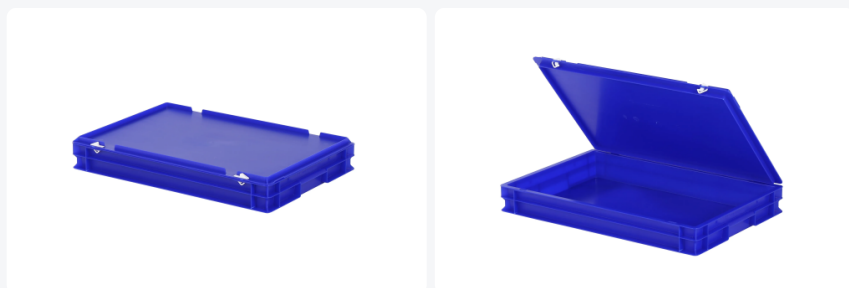

Bac gerbable avec couvercle - 600 x 400 x H 90 mm - Bleu

Spécifications du produit

Uitwendig (LxBxH)	600 x 400 x 90 mm
Inwendig (LxBxH)	566 x 366 x 72 mm
Charge maximale de gerbage (kg)	200 kg
Volume (l)	14.1 liter
Poignées	Fermées
Parois laterales	Fermées
Matériaux	PP
Numéro d'article	30.608.DB.3
poids (kg)	1,9 kg
Résistance à la température	-20°C à +80°C
Couleur	Bleu
Fond	Fermé, lisse
Code couleur	RAL 5002
Capacité de charge (kg)	20

Propriétés

Avec un fond lisse et des poignées fermées.

Les bacs avec couvercle peuvent également être empilés avec leur couvercle respectif.

Les bacs avec couvercle sont dotés d'un couvercle articulé amovible.

Le bac avec couvercle est livré avec deux fermetures à glissière à enclenchement dans le couvercle.

Description

Bac gerbable avec couvercle bleu a les dimensions pratiques aux normes euro de 600 x 400 mm. Par conséquent, il est empilable avec tous les autres bacs avec couvercle et bacs d'empilage aux normes euro. De plus, il s'adapte parfaitement sans perte d'espace sur une palette normalisée, un conteneur roulant ou un socle mobile. Le bac avec couvercle est composé d'un bac empilable entièrement fermé avec un couvercle articulé et deux fermetures à glissière à enclenchement. Ces fermetures assurent une fermeture sécurisée et une ouverture facile du bac avec couvercle. Le couvercle verrouillable empêche que la marchandise se perde, soit endommagée ou contaminée pendant le transport.