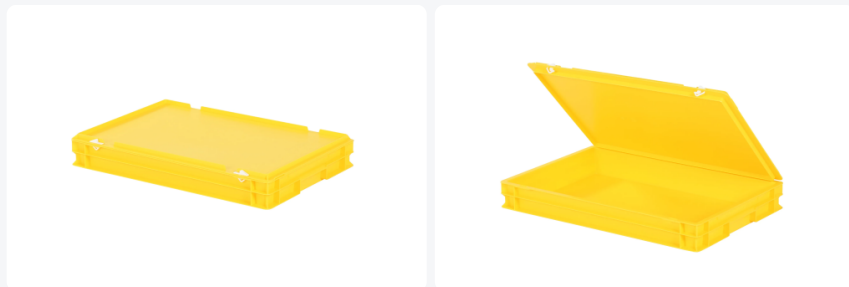

# Bac gerbable avec couvercle - 600 x 400 x H 90 mm - Jaune

## Spécifications du produit

Uitwendig (LxBxH)	600 x 400 x 90 mm
Inwendig (LxBxH)	566 x 366 x 72 mm
Charge maximale de gerbage (kg)	200 kg
Volume (l)	14.1 liter
Poignées	Fermées
Parois laterales	Fermées
Matériaux	PP
Numéro d'article	30.608.DB.2
poids (kg)	1,9 kg
Résistance à la température	-20°C à +80°C
Couleur	Jaune
Fond	Fermé, lisse
Code couleur	PMS 106 C
Capacité de charge (kg)	20

## Propriétés

Avec un fond lisse et des poignées fermées.

Les bacs avec couvercle peuvent également être empilés avec leur couvercle respectif.

Les bacs avec couvercle sont dotés d'un couvercle articulé amovible.

## Description

Bac gerbable avec couvercle jaune a les dimensions pratiques aux normes euro de 600 x 400 mm. Par conséquent, il est empilable avec tous les autres bacs avec couvercle et bacs d'empilage aux normes euro. De plus, il s'adapte parfaitement sans perte d'espace sur une palette normalisée, un conteneur roulant ou un socle mobile. Le bac avec couvercle est composé d'un bac empilable entièrement fermé avec un couvercle articulé et deux fermetures à glissière à enclenchement. Ces fermetures assurent une fermeture sécurisée et une ouverture facile du bac avec couvercle. Le couvercle verrouillable empêche que la marchandise se perde, soit endommagée ou contaminée pendant le transport.