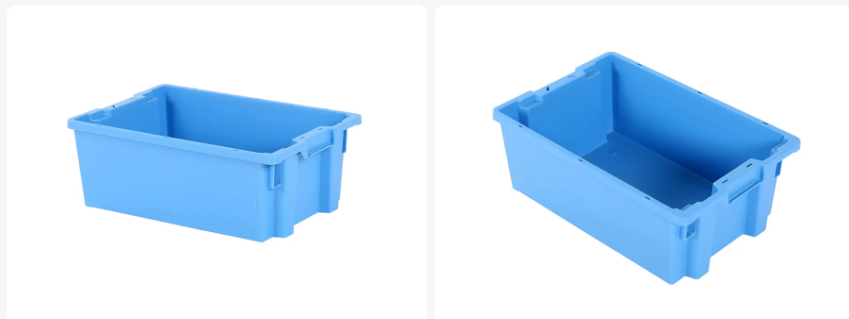

# Bac gerbable emboîtable Euronorm - 600 x 400 x H 220 mm - Bleu

## Spécifications du produit

poids (kg)	1,9 kg
Dimensions extérieures (l x l x h)	600 x 400 x 220 mm
Volume (l)	40 liter
Couleur	Bleu
Matériaux	PP
Fond	Fermé, lisse
Parois laterales	Fermées
Poignées	Fermées (2 poignées coquille)
Dimensions internes (l x l x h)	516 x 370 x 203 mm

## Propriétés

Le couvercle du bac TELLUS (600 x 400 mm) est scellable.

Les bacs TELLUS sont gerbables et emboîtables.

## Description

Les contenants de la série TELLUS sont des solutions de stockage pratiques et polyvalentes. Avec des dimensions de 600 x 400 x H 220 mm et une capacité de 40 litres, ils sont idéaux pour diverses applications. Ces contenants sont spécialement conçus pour être empilés et emboîtés, ce qui les rend faciles à stocker et permet d'économiser de l'espace lorsqu'ils ne sont pas utilisés.