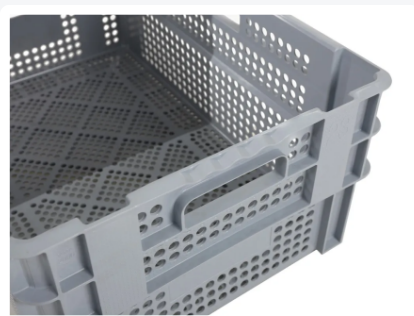

Caisse gerbable emboîtable BICOLORE

- 600 x 400 x H 246 mm

Spécifications du produit

poids (kg)	2 kg
Dimensions extérieures (l x l x h)	600 x 400 x 246 mm
Résistance à la température	De -20°C à +80°C
Volume (l)	47 liter
Couleur	Gris
Matériaux	HDPE
Fond	Ajourées, renforcé
Parois laterales	Ajourées
Poignées	Ouvertes (4 anses)
Numéro d'Article Européen	7424911897802
Dimensions internes (l x l x h)	555 x 355 x 240 mm

Propriétés

Les caisses DUOCOLOR sont empilables et, lorsqu'elles sont tournées à 180°, elles peuvent également s'emboîter.

L'emboîtement permet d'économiser 50% d'espace.

Les dimensions intérieures spacieuses et les parois verticales assurent une capacité maximale.

Le design bicolor de la caisse sert d'aide visuelle à l'empilement et à l'emboîtement.

Les versions de caisses basses peuvent facilement s'emboîter dans des caisses DUOCOLOR plus hautes.

Les caisses DUOCOLOR hautes et basses peuvent être empilées ensemble.

Les caisses DUOCOLOR peuvent également être empilées avec des bacs et des caisses empilables de dimensions 600 x 400 mm.

Description

Caisse empilable-emboîtable (600 x 400 x H 246 mm), équipée de parois latérales finement perforées, d'un fond perforé et de 4 poignées ouvertes. En position emboîtée, elle permet de gagner 50 % d'espace. Les caisses sont largement utilisées dans l'ensemble du secteur alimentaire. Mais la série est également employée avec succès dans d'autres secteurs industriels.