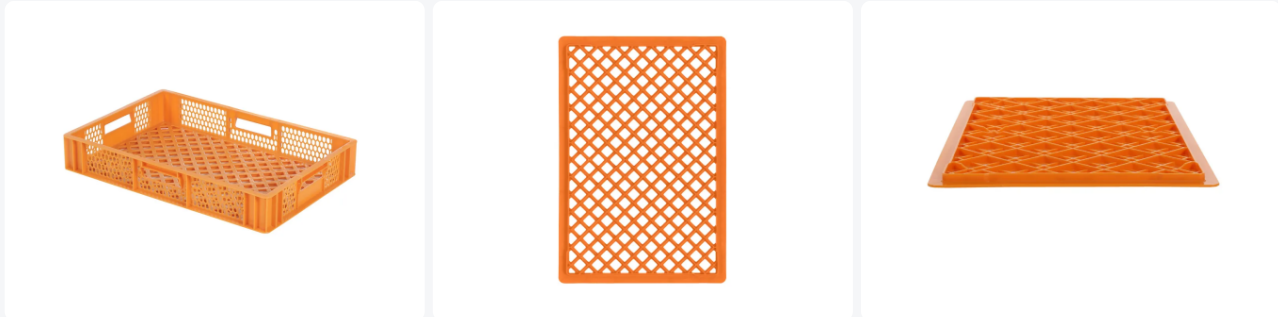

# Caisse gerbable Euronorm R108 - 600 x 400 x H 99 mm (fond renforcé)

## Spécifications du produit

Uitwendig (LxBxH)	600 x 400 x 99 mm
Inwendig (LxBxH)	568 x 368 x 85 mm
Volume (l)	17.8 liter
Poignées	Ouvertes (4 anses)
Parois laterales	Ajourées
Numéro d'article	301.080.117
poids (kg)	1,18 kg
Résistance à la température	De -30°C à +60°C
Couleur	Orange
Fond	Ajouré, renforcé (fond numéro 15)

## Propriétés

Caisse empilable / caisse à pain (600 x 400 x H 99 mm - 17,8 litres) de la série R

Adaptée aux aliments

Fond perforé grossièrement et parois latérales finement perforées

Couleur orange fraîche

## Description

Caisse empilable / caisse à pain (600 x 400 x H 99 mm - 17,8 litres) de la série R. Caisse alimentaire avec un fond perforé grossièrement et des parois latérales perforées finement dans une couleur orange fraîche. Dotée de 4 poignées ouvertes. La caisse empilable a un fond renforcé et est particulièrement adaptée pour le stockage et le transport de produits de boulangerie. Une caisse moderne et robuste, également bien adaptée à une utilisation universelle.