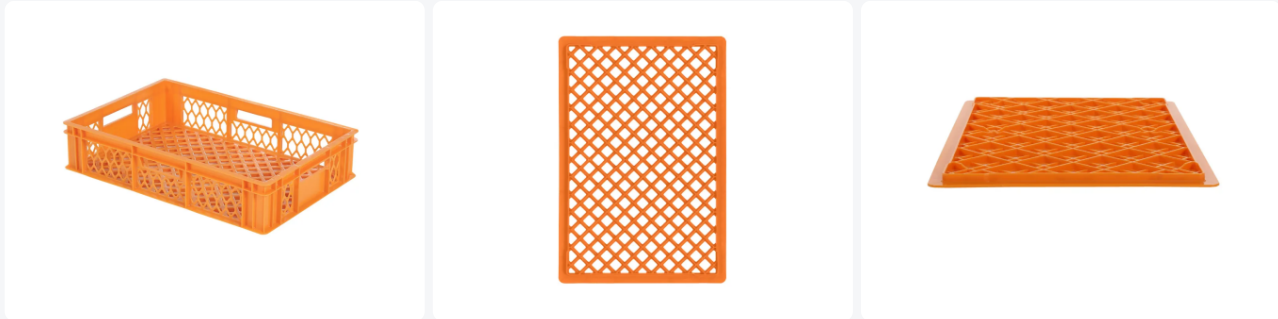

Caisse gerbable Euronorm R113 - 600 x 400 x H 130 mm (fond renforcé)

Spécifications du produit

Uitwendig (LxBxH)	600 x 400 x 130 mm
Inwendig (LxBxH)	568 x 368 x 115 mm
Volume (l)	24 liter
Poignées	Ouvertes (4 anses)
Parois laterales	Ajourées
Matériaux	HDPE
Numéro d'article	301.130.117
poids (kg)	1,34 kg
Résistance à la température	-40°C à +70°C
Couleur	Orange
Fond	Ajourées, renforcé
Numéro d'Article Européen	7424901593530
Code couleur	PMS 137 C
Capacité de charge maximale par boîte	15 kg

Propriétés

Caisse empilable / caisse à pain (600 x 400 x H 130 mm - 24 litres) de la série R

Adaptée aux aliments

Fond et parois latérales perforés grossièrement

Couleur orange fraîche

4 poignées ouvertes pour une maniabilité optimale

Description

Caisse empilable / caisse à pain (600 x 400 x H 130 mm - 24 litres) de la série R. Caisse alimentaire avec un fond et des parois latérales perforés grossièrement dans une couleur orange fraîche. Dotée de 4 poignées ouvertes pour une manipulation optimale. La caisse empilable a un fond renforcé et est parfaitement adaptée pour le stockage et le transport de produits de boulangerie. Une caisse moderne et robuste, également bien adaptée à un usage universel.