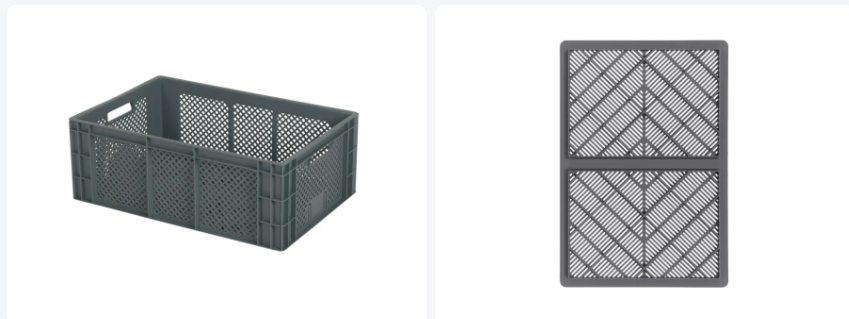

Caisse gerbable Euronorm RX - 600 x 400 x H 223 mm (fond renforcé)

Spécifications du produit

Uitwendig (LxBxH)	600 x 400 x 223 mm
Inwendig (LxBxH)	568 x 368 x 209 mm
Poignées	Ouvertes (2 anses)
Parois laterales	Perforation à mailles fines
Numéro d'article	30.421.19.1
poids (kg)	1,8 kg
Résistance à la température	De -40°C à +70°C
Couleur	Gris
Fond	Perforation à mailles fines, renforcé et apte au gerbage sur des bacs gerbables de 400 x 300 mm (modèle de fond 19)
Code couleur	PMS 349 C

Propriétés

Caisse perforée avec poignées ouvertes

Dotée de porte-étiquettes intégrés sur les deux longs côtés

Caisse idéale pour stocker ou transporter des objets plus petits, y compris des aliments

Description

Caisse empilable aux normes euro 600 x 400 mm de couleur grise. Caisse stable en plastique alimentaire avec un fond renforcé. La grille au fond est interrompue, permettant l'empilement sur deux caisses empilables de 400 x 300 mm. Grâce au fond renforcé, l'affaissement du fond est pratiquement nul, même sous des charges lourdes ou dans des conditions extrêmes. La caisse empilable en plastique a des parois latérales et un fond finement perforés. Grâce à cette construction ouverte, la caisse empilable bénéficie d'une circulation optimale de l'air chaud et froid. La caisse empilable aux dimensions euro peut être empilée parfaitement et sans perte d'espace sur des bacs d'empilage, des caisses, des palettes, des bases mobiles et des conteneurs roulants normalisés.