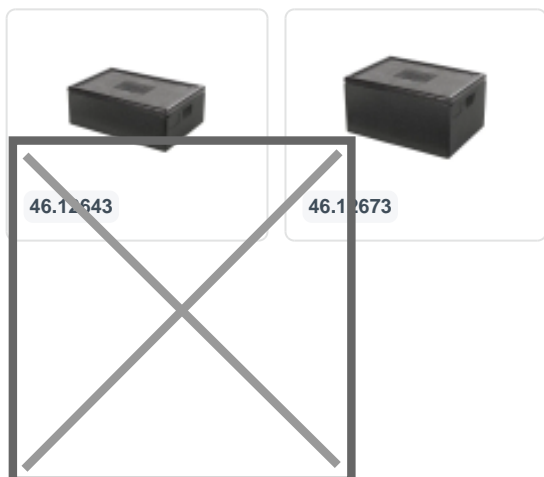

Numéro d'article: 46.10053

Caisse isolante avec couvercle - 600 x 400 x H 320 mm - gerbable - format interne Gastronorm

Spécifications du produit

Dimensions extérieures (l x l x h) 600 x 400 x 320 mm

Volume (l) 46 liter

Couleur Noir

Matériaux EPP

Fond Fermé, lisse

Parois laterales Fermées

Poignées Fermées

Dimensions internes (l x l x h) 538 x 337 x 257 mm

Propriétés

Le couvercle à serrage se ferme hermétiquement, minimisant la perte de température.

Avec des poignées ergonomiques sur les deux côtés courts.

Fabriqué en EPP, avec une valeur d'isolation élevée et une longue durée de vie.

Alternatieve artikelen

Transoplast
+31(0)314 66 44 00
webshop@transoplast.nl
dev.fr.transoplastshop.be