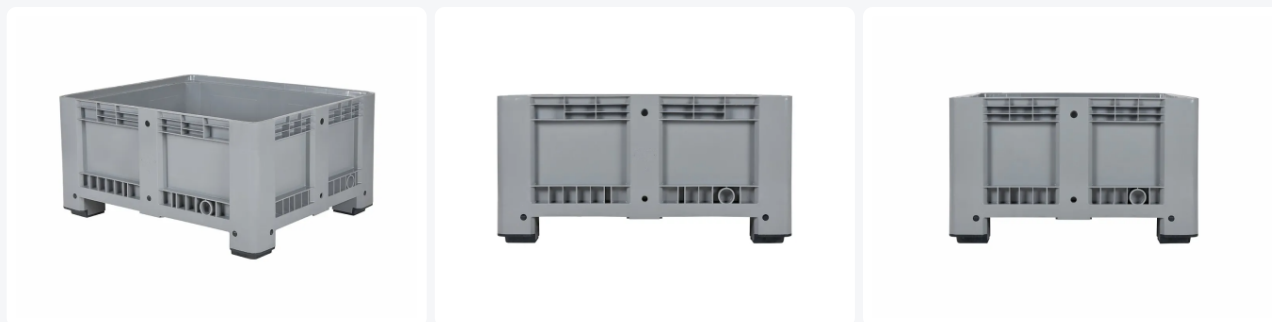

# Caisse-palette en plastique 1092 C4 - 1200 x 1000 x H 580 mm - sur 4 pieds - fermé - gris

## Spécifications du produit

Uitwendig (LxBxH)	1200 x 1000 x 580 mm
Inwendig (LxBxH)	1110 x 910 x 420 mm
Volume (l)	430 liter
Parois laterales	Fermées
Matériaux	HDPE
Numéro d'article	10.1092.C4
pois (kg)	35 kg
Résistance à la température	-30°C à +40°C
Couleur	Gris
Fond	Fermé, renforcé
Numéro d'Article Européen	7424903129164
Capacité de charge maximale par boîte	510 kg
Charge maximale de gerbage statique	4800 kg

## Propriétés

**Dimensions : 1200 x 1000 x H 580 mm**

**Capacité : 510 litres**

**Adapté aux aliments : Sécuritaire pour une utilisation avec des produits alimentaires**

**Construction : Quatre pieds assurent la stabilité**

## Description

Caisse-palette en plastique (1200 x 1000 x H 580 mm - 510 litres) de type 1092 C4. Caisse-palette en plastique alimentaire sur quatre pieds avec des parois latérales fermées et un fond renforcé. Les parois intérieures plates sont complètement lisses, sans irrégularités ni encoches. La caisse-palette est équipée d'une sortie de 1" et 2" à la fois sur un côté court et un côté long.