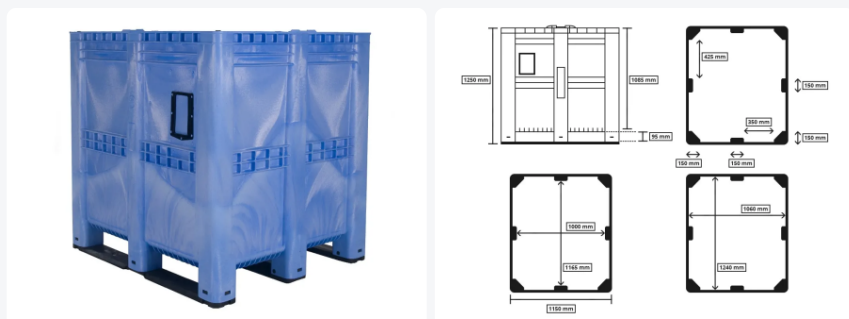

# Caisse-palette en plastique MAXI BOX - 1300 x 1150 mm - fermé - Bleu

## Spécifications du produit

Uitwendig (LxBxH)	1300 x 1150 x 1250 mm
Inwendig (LxBxH)	1240 x 1060 x 1085 mm
Volume (l)	1400 liter
Parois laterales	Fermées, renforcées
Matériaux	HDPE
Numéro d'article	25.1400.BL.3
poids (kg)	72 kg
Couleur	Bleu
Fond	Fermé, renforcé
Capacité de charge maximale par boîte	1000 kg
Charge maximale de gerbage statique	7000 kg

## Propriétés

Les parois du MAXI BOX sont renforcées à l'extérieur.

Le MAXI BOX a des parois intérieures égales.

Les deux côtés longs du MAXI BOX sont munis d'une porte-étiquette, adéquat pour des étiquettes de 145 x 205.

## Description

MAXI BOX caisse-palette en plastique (1300 x 1150 x H 1250 mm - 1400 litres). Caisse-palette en plastique alimentaire sur trois patins avec des parois latérales et un fond fermés. La caisse-palette en plastique est équipée de parois intérieures plates renforcées à l'extérieur. Une excellente caisse-palette en plastique pour de très grands volumes. La caisse-palette n'est pas adaptée au stockage à long terme de liquides.