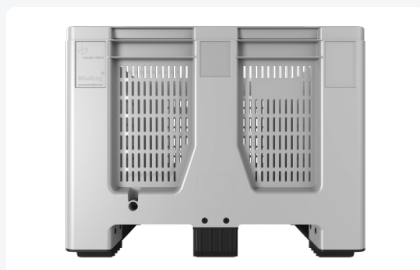

# Caisse-palette en plastique MaxiLog - 1200 x 1000 mm - sur 3 semelles - gris - Ajouré

## Spécifications du produit

Uitwendig (LxBxH)	1200 x 1000 x 760 mm
Inwendig (LxBxH)	1108 x 908 x 574 mm
Volume (l)	610 liter
Parois laterales	Ajouré
Matériaux	HDPE
Numéro d'article	4.429.600.502
poids (kg)	30,9 kg
Résistance à la température	-30°C à +70°C
Couleur	Gris
Fond	Ajouré
Code couleur	RAL 7040
Capacité de charge maximale par boîte	450 kg
Charge maximale de gerbage statique	4500 kg
Charge maximale de gerbage dynamique	1000 kg
Surface	Ajouré
Capacité de charge (kg)	450

Design empilable avec fonctions d'empilage d'angle pour un stockage sûr.

Surfaces lisses, faciles à nettoyer.

Compatible avec les systèmes de manutention automatisés.

Robuste et solide, conçu pour le traitement industriel.

## Description

La caisse-palette MaxiLog 1200x1000x760 - sur 3 semelles, Perforée est la solution idéale pour le transport d'aliments ou de marchandises en vrac. Le design de la base renforcée minimise la déformation de la base, garantissant l'intégrité des produits. La caisse-palette peut être empilée jusqu'à 10 unités de hauteur, offrant ainsi un stockage et un transport efficaces. Les surfaces lisses rendent la caisse facile à nettoyer et hygiénique à utiliser. Disponible en version solide ou perforée, avec 4 pieds, 2 ou 3 semelles. Des versions approuvées par l'ONU sont également disponibles pour le transport de marchandises dangereuses par route, mer et air.