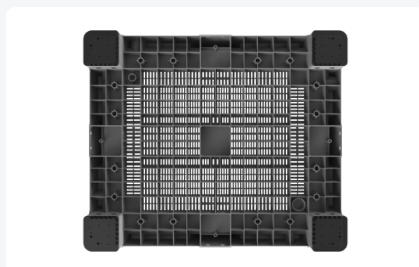

# Caisse-palette en plastique MaxiLog - 1200 x 1000 mm - sur 4 pieds - gris - Ajouré

## Spécifications du produit

Uitwendig (LxBxH)	1200 x 1000 x 760 mm
Inwendig (LxBxH)	1108 x 908 x 574 mm
Volume (l)	610 liter
Parois laterales	Ajouré
Matériaux	HDPE
Numéro d'article	4.429.400.502
poids (kg)	30,9 kg
Résistance à la température	-30°C à +70°C
Couleur	Gris
Fond	Ajouré
Code couleur	RAL 7040
Capacité de charge maximale par boîte	450 kg
Charge maximale de gerbage statique	4500 kg
Charge maximale de gerbage dynamique	500 kg
Surface	Ajouré
Capacité de charge (kg)	450

Design empilable avec fonctions d'empilage d'angle pour un stockage sûr.

Surfaces lisses, faciles à nettoyer.

Compatible avec les systèmes de manutention automatisés.

Robuste et solide, conçu pour le traitement industriel.

## Description

La caisse-palette MaxiLog 1200x1000x760 - sur 4 pieds, Perforée est la solution idéale pour le transport d'aliments ou de marchandises en vrac. Le design de la base renforcée minimise la déformation de la base, garantissant l'intégrité des produits. La caisse-palette peut être empilée jusqu'à 10 unités de hauteur, offrant ainsi un stockage et un transport efficaces. Les surfaces lisses rendent la caisse facile à nettoyer et hygiénique à utiliser. Disponible en version solide ou perforée, avec 4 pieds, 2 ou 3 patins. Des versions approuvées par l'ONU sont également disponibles pour le transport de marchandises dangereuses par route, mer et air.