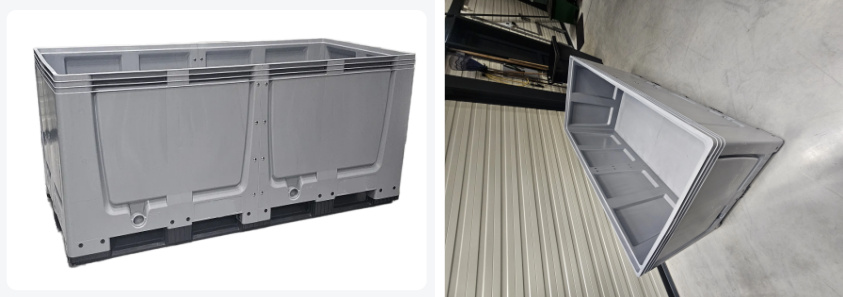

# Caisse-palette XL - 2160 x 1000 x H 1000 mm - 3 semelles

## Spécifications du produit

Uitwendig (LxBxH)	2160 x 1000 x 1000 mm
Inwendig (LxBxH)	2070 x 910 x 820 mm
Parois laterales	Fermé
Matériaux	HDPE
Numéro d'article	35.MBG.1210KDUO.SALE
poids (kg)	96 kg
Résistance à la température	-30°C à +80°C
Couleur	Gris
Fond	Fermé, renforcé

## Propriétés

La caisse palette est composé de deux caisses palettes dans la longueur.

Avec une vidange de 1" sur un côté court et un côté long.

Avec une vidange de 2" sur un côté court et un côté long.

## Description

Caisse-palette en plastique double (2160 x 1000 x H 1000mm). Caisse-palette XL, qui convient aux produits alimentaires, sur 3 semelles avec des parois fermées et un fond renforcé. La caisse-palette double est composée de deux caisses-palettes dans la longueur. La caisse-palette est équipée d'un approvisionnement pour une vidange de 1" et 2" tant sur un côté court que sur un côté long.