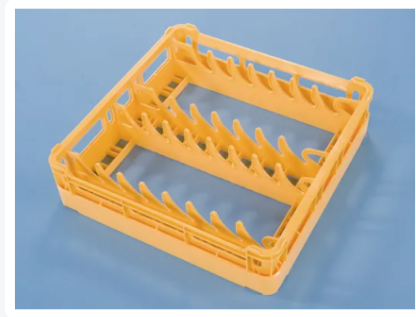

Casier à assiettes (15 grandes assiettes)

Spécifications du produit

Uitwendig (LxBxH)	500 x 500 x 132 mm
Poignées	Ouvertes
Parois laterales	Ouvertes, pour un rinçage optimal et un séchage plus rapide
Matériaux	PP
Numéro d'article	50.P.15
Résistance à la température	De -30°C à +80°C
Couleur	Jaune
Fond	Ajouré à gros trous, renforcé et idéal pour manipulation par machines de transport avec crochets
Numéro d'Article Européen	7424903475483

Propriétés

Pour une élimination aisée de restes de nourriture et un résultat de lavage optimal.

Doté d'une structure à picots décalés.

Approprié pour 15 grandes assiettes à partir de $\bullet\varnothing$ 18 cm jusqu'à $\bullet\varnothing$ 320 mm.

Doté d'un fond entièrement ouvert.

Le casier à assiettes 50.P.15 convient pour une utilisation dans les lave-vaisselle à convoyeur équipés de crochets de transport.

Description

Casier à assiettes jaune (500 x 500 x H 132 mm) pour 15 grandes assiettes. Le panier à assiettes comporte des emplacements décalés pour 15 grandes assiettes disposées de manière serrée. Les assiettes plates ou creuses d'un diamètre compris entre 180 mm et 320 mm peuvent être rincées avec ce panier à assiettes jaune. La construction ouverte garantit des résultats de rinçage optimaux et un processus de séchage plus rapide. Grâce à la construction de fond très ouverte du panier à assiettes jaune, les résidus alimentaires sont facilement éliminés.