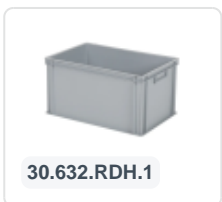

Geschikte accessoires