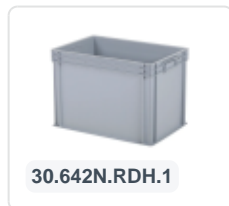

Geschikte accessoires