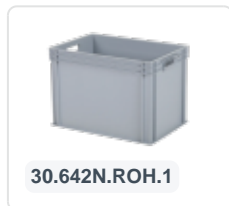

Geschikte accessoires