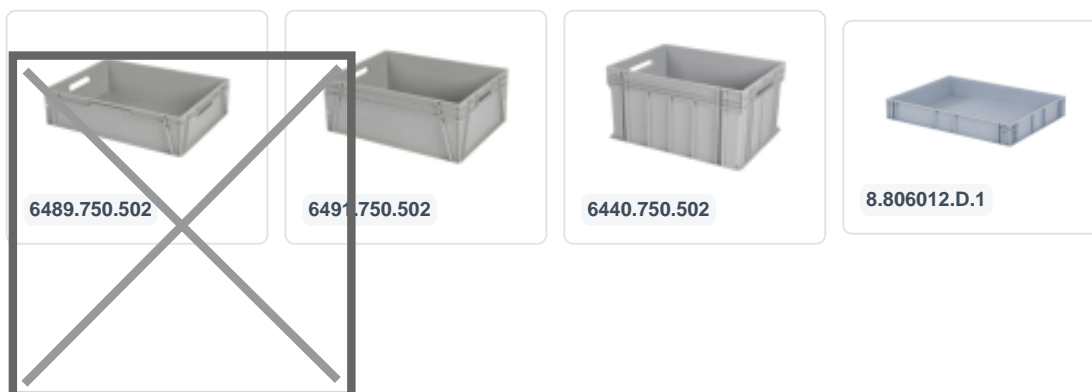

Geschikte accessoires