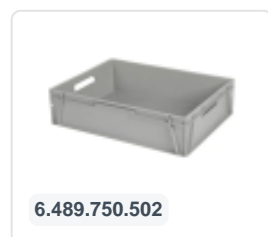

Geschikte accessoires