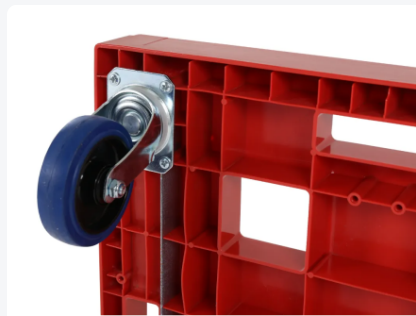

Chariot en plastique 800 x 600 mm - rouge

Spécifications du produit

Poids (kg) 7,97 kg

Dimensions extérieures (l x l x h) 810 x 610 x 225 mm

Couleur Rouge

Matériaux HDPE

Capacité de charge dynamique 300 kg

Propriétés

Roues avec plaque robuste et fixation stable à 4 points.

Les chapes, les axes et le matériel de fixation des roues sont galvanisés.

Convient aussi pour des charges de dimensions variées (seaux, caisses, etc.).

Description

Chariot mobile très stable de dimensions 810 x 610 x 225 mm. Convient pour des bacs empilables de dimensions 800 x 600 mm ou deux bacs empilables de dimensions 600 x 400 mm. Le chariot est équipé de deux roues fixes galvanisées et de deux roues pivotantes galvanisées ? 125 mm. La capacité de charge est de 300 kg. Grâce au cadre en treillis, le chariot mobile est également adapté aux dimensions non standard des bacs ou des boîtes ainsi qu'aux charges plus petites.