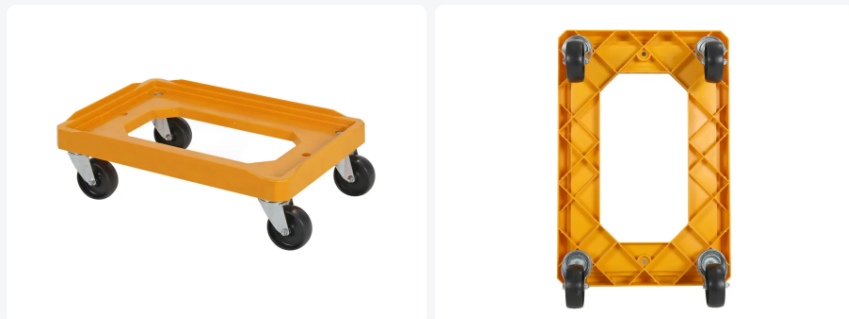

Chariot en plastique - universel 600 x 400 mm - Jaune

Spécifications du produit

Uitwendig (LxBxH)	615 x 415 x 185 mm
Capacité de charge dynamique	250 kg
Matériaux	ABS
Numéro d'article	2.800.510.312
poids (kg)	4,2 kg
Couleur	Orange

Propriétés

Le cadre est doté d'une structure profilée adaptée à des bacs de différentes dimensions.

Équipé de 4 roues pivotantes •Ø 100 avec bande de roulement en PP et chape galvanisée.

Description

Dolly en plastique 615 x 415 x H185 mm. Le socle est équipé de quatre roulettes pivotantes galvanisées avec des roues en plastique Ø100 mm (PP). Pour le transport facile de contenants de 600 x 400 mm ou deux bacs de 400 x 300 mm. Le socle mobile est très résistant et constitue donc un excellent outil pour déplacer des bacs et des caisses de norme Euro. En raison de la forme étagée du cadre, il convient également particulièrement aux contenants avec des dimensions de fond déviantes, tels que des bacs emboîtables avec une forme conique.