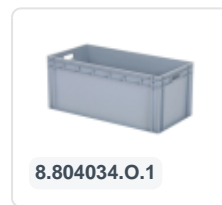

Geschikte accessoires