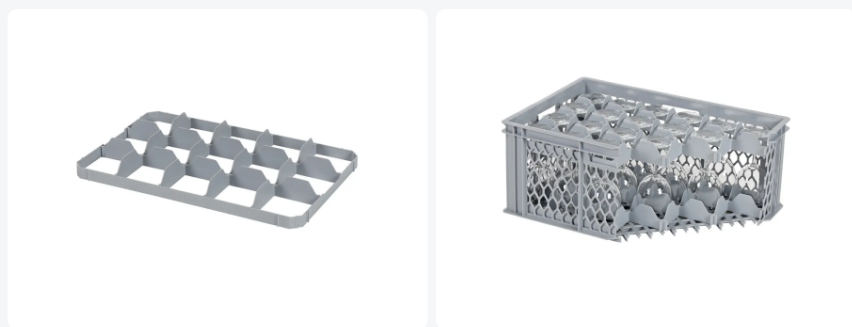

Numéro d'article: 30.15.O

Cloisonnement en dessous à 15 compartiments - Casier à verres BASIC 600 x 400 mm - dimensions d'un compartiment 116 x 109 mm

Spécifications du produit

Uitwendig (LxBxH) 565 x 365 x 55 mm

Matériaux PP

Numéro d'article 30.15.O

poids (kg) 0,46 kg

Couleur Gris

Numéro d'Article Européen 7424902730729

Diamètre maximal du verre 106

Alternatieve artikelen

30.115.0105.15