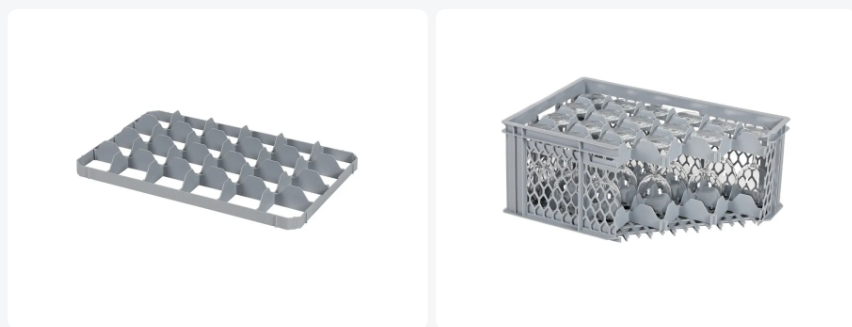

Numéro d'article: 30.24.O

Cloisonnement en dessous à 24 compartiments - Casier à verres BASIC 600 x 400 mm - dimensions d'un compartiment 90 x 86 mm

Spécifications du produit

Uitwendig (LxBxH) 565 x 365 x 55 mm

Matériaux PP

Numéro d'article 30.24.O

poids (kg) 0,2 kg

Couleur Gris

Numéro d'Article Européen 7424909433418

Diamètre maximal du verre 85

Alternatieve artikelen

30.115.0105.15