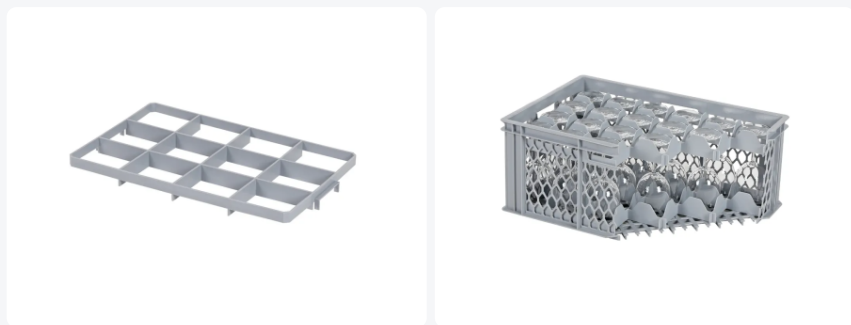

Numéro d'article: 35.GEF.12.O

# Cloisonnement en dessus à 12 compartiments - Casier à verres BASIC 600 x 400 mm - dimensions d'un compartiment 117 x 137 mm

## Spécifications du produit

Uitwendig (LxBxH) 590 x 365 x 57 mm

Matériaux PP

Numéro d'article 35.GEF.12.O

poids (kg) 0,42 kg

Couleur Gris

Numéro d'Article Européen 7424900529547

Diamètre maximal du verre 116