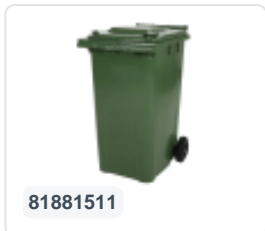

Geschikte accessoires

Alternatieve artikelen