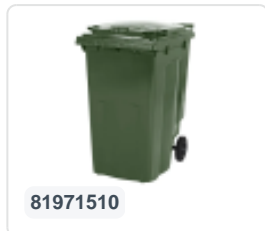

Geschikte accessoires

Alternatieve artikelen