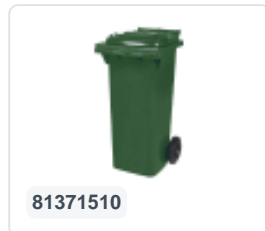

Geschikte accessoires

Alternatieve artikelen