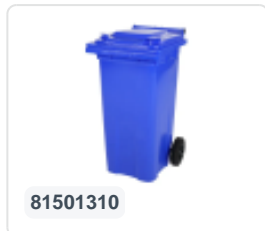

Geschikte accessoires

Alternatieve artikelen