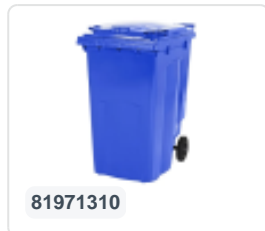

Geschikte accessoires

Alternatieve artikelen