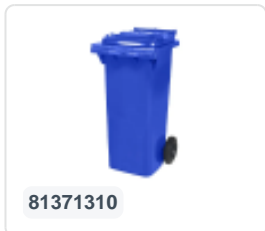

Geschikte accessoires

Alternatieve artikelen