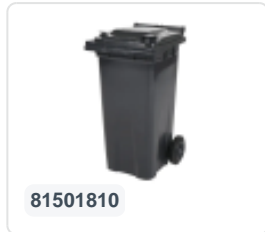

Geschikte accessoires

Alternatieve artikelen