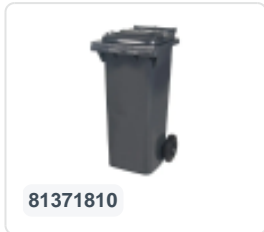

Geschikte accessoires

Alternatieve artikelen