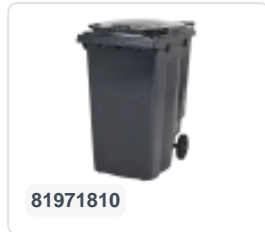

Geschikte accessoires

Alternatieve artikelen