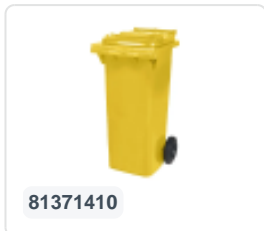

Geschikte accessoires

Alternatieve artikelen