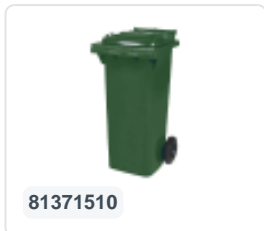

Geschikte accessoires

Alternatieve artikelen