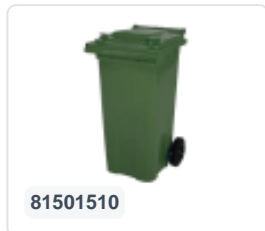

Geschikte accessoires

Alternatieve artikelen