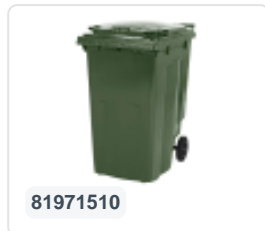

Geschikte accessoires

Alternatieve artikelen