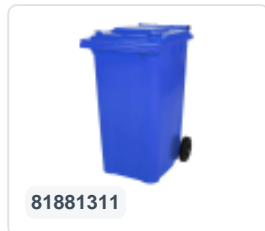

Geschikte accessoires

Alternatieve artikelen