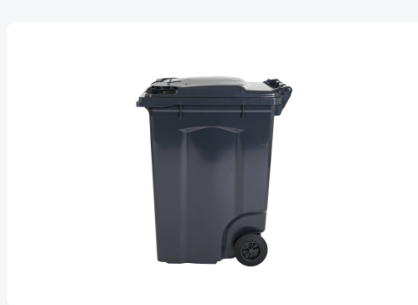

Conteneur à déchets sur 2 roues - 340 litres - gris

Spécifications du produit

Uitwendig (LxBxH)	650 x 880 x 1150 mm
Volume (l)	340 liter
Matériaux	PEHD régénéré
Numéro d'article	81971810
poids (kg)	14,8 kg
Couleur	Gris

Propriétés

Le conteneur à déchets est équipé de 2 roues de \varnothing 200 mm avec jante en plastique et bande de roulement en caoutchouc.

Le conteneur est doté d'une paroi entièrement lisse qui empêche l'adhérence de la saleté et des déchets.

La coque du conteneur et la fixation de roue sont renforcées et supportent de ce fait une charge supérieure.

Disponible dans différentes couleurs afin de simplifier le tri des différents flux de déchets.

Il est certifié conformément à la norme EN 840 et convient ainsi à tous les types de camions de collecte d'ordures équipés d'un système de déchargement normalisé EN 840.

Description

Conteneur de déchets en plastique mobile de 340 litres. Le conteneur de déchets est entièrement lisse, évitant que les déchets et la saleté ne restent piégés lors de la vidange. Équipé d'un essieu en acier massif et de deux roues \varnothing 200 mm avec une jante en plastique et une bande de roulement en caoutchouc. Le conteneur de déchets est doté d'un couvercle plat et articulé. Le conteneur de déchets de 360 litres est très résistant grâce à un renforcement supplémentaire du corps et de la fixation des roues. Il a un poids de remplissage maximal de 110 kg. De plus, le conteneur de déchets est certifié EN 840, ce qui le rend adapté aux vidanges avec le système de vidange conforme à la norme DIN EN 840. Fabriqué en plastique résistant aux chocs et aux produits chimiques, il résiste aux acides, aux conditions météorologiques et aux rayons UV.