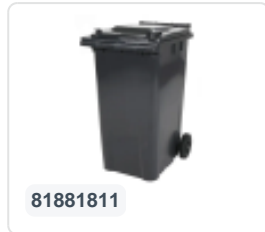

Geschikte accessoires

Alternatieve artikelen