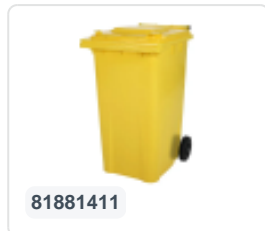

Geschikte accessoires

Alternatieve artikelen