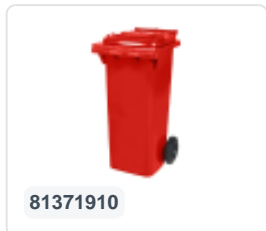

Geschikte accessoires

Alternatieve artikelen