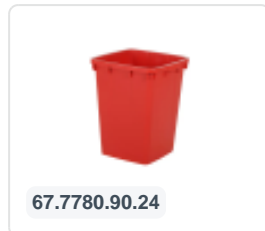

Geschikte accessoires

Alternatieve artikelen