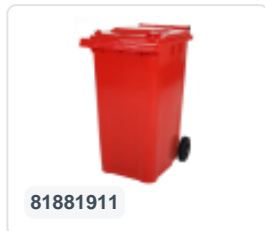

Geschikte accessoires

Alternatieve artikelen