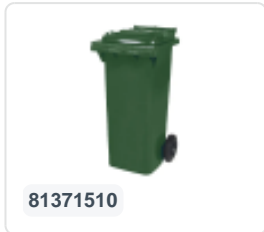

Geschikte accessoires

Alternatieve artikelen