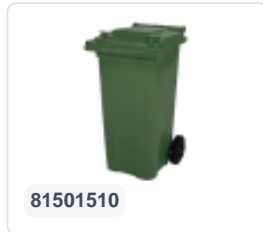

Geschikte accessoires

Alternatieve artikelen