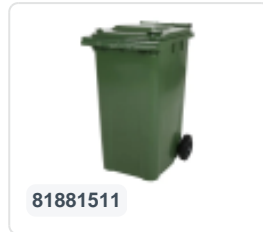

Geschikte accessoires

Alternatieve artikelen