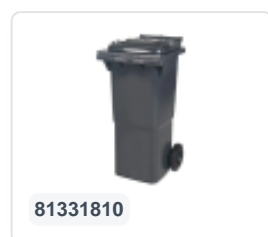

Geschikte accessoires