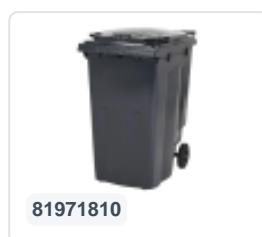

Geschikte accessoires