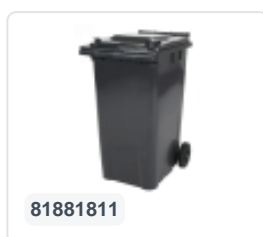

Geschikte accessoires