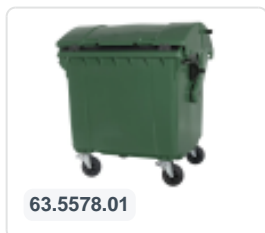

Description

Conteneur de déchets en plastique rouge de 1100 litres sur roulettes (1370 x 1210 x 1460 mm) équipé d'une bande de roulement en caoutchouc de Ø200 mm. Roulettes pivotantes galvanisées, dont deux avec arrêt de roue. Le conteneur de déchets de 1100 litres est certifié selon la norme DIN EN 840, ce qui le rend adapté à tous les types de camions à ordures avec systèmes de vidange selon la norme DIN EN 840. Le point de charnière du couvercle est situé au milieu du corps. Équipé latéralement de broches de levage spéciales. Convient à une utilisation professionnelle et à long terme. Le corps du conteneur et la fixation des roues sont renforcés pour une capacité de charge extrême avec un poids de remplissage maximal de 440 kg. Grâce aux parois intérieures lisses, la saleté n'adhère pas aux parois, ce qui rend les conteneurs à déchets faciles à nettoyer. Disponible dans différentes couleurs pour faciliter la séparation des différents flux de déchets.

Geschikte accessoires

Alternatieve artikelen