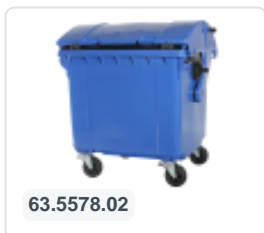

Description

Conteneur de déchets en plastique rouge de 1100 litres sur roulettes (1370 x 1210 x 1460 mm) équipé d'une bande de roulement en caoutchouc de Ø200 mm. Roulettes pivotantes galvanisées, dont deux avec arrêt de roue. Le conteneur de déchets de 1100 litres est certifié selon la norme DIN EN 840, ce qui le rend adapté à tous les types de camions à ordures avec systèmes de vidange selon la norme DIN EN 840. Le point de charnière du couvercle est situé au milieu du corps. Équipé latéralement de broches de levage spéciales. Convient à une utilisation professionnelle et à long terme. Le corps du conteneur et la fixation des roues sont renforcés pour une capacité de charge extrême avec un poids de remplissage maximal de 440 kg. Grâce aux parois intérieures lisses, la saleté n'adhère pas aux parois, ce qui rend les conteneurs à déchets faciles à nettoyer. Disponible dans différentes couleurs pour faciliter la séparation des différents flux de déchets.

Geschikte accessoires

Alternatieve artikelen