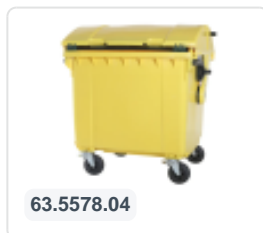

Description

Conteneur de déchets en plastique rouge de 1100 litres sur roulettes (1370 x 1210 x 1460 mm) équipé d'une bande de roulement en caoutchouc de Ø200 mm. Roulettes pivotantes galvanisées, dont deux avec arrêt de roue. Le conteneur de déchets de 1100 litres est certifié selon la norme DIN EN 840, ce qui le rend adapté à tous les types de camions à ordures avec systèmes de vidange selon la norme DIN EN 840. Le point de charnière du couvercle est situé au milieu du corps. Équipé latéralement de broches de levage spéciales. Convient à une utilisation professionnelle et à long terme. Le corps du conteneur et la fixation des roues sont renforcés pour une capacité de charge extrême avec un poids de remplissage maximal de 440 kg. Grâce aux parois intérieures lisses, la saleté n'adhère pas aux parois, ce qui rend les conteneurs à déchets faciles à nettoyer. Disponible dans différentes couleurs pour faciliter la séparation des différents flux de déchets.

Geschikte accessoires

Alternatieve artikelen