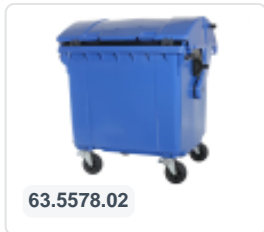

Description

Conteneur à déchets en plastique vert mobile de 1100 litres (1370 x 1210 x 1460 mm) équipé d'une bande de roulement en caoutchouc Ø200 mm. Roulettes pivotantes galvanisées, dont deux avec des freins de roue. Le conteneur à déchets de 1100 litres est certifié conforme à la norme DIN EN 840 et est donc adapté à tous les types de camions à ordures avec systèmes de vidange selon la norme DIN EN 840. Le point de charnière du couvercle est situé au milieu du corps. Équipé latéralement de broches de levage spéciales. Convient pour une utilisation professionnelle et à long terme. Le corps du conteneur et la fixation des roues sont renforcés, ce qui les rend extrêmement résistants avec une charge utile maximale de 440 kg. Grâce aux parois intérieures lisses, la saleté ne colle pas aux parois et les conteneurs à déchets sont faciles à nettoyer.

Geschikte accessoires

Alternatieve artikelen