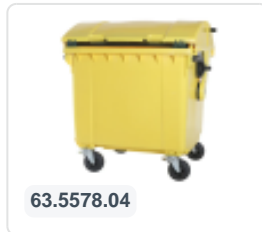

Description

Conteneur à déchets en plastique vert mobile de 1100 litres (1370 x 1210 x 1460 mm) équipé d'une bande de roulement en caoutchouc Ø200 mm. Roulettes pivotantes galvanisées, dont deux avec des freins de roue. Le conteneur à déchets de 1100 litres est certifié conforme à la norme DIN EN 840 et est donc adapté à tous les types de camions à ordures avec systèmes de vidange selon la norme DIN EN 840. Le point de charnière du couvercle est situé au milieu du corps. Équipé latéralement de broches de levage spéciales. Convient pour une utilisation professionnelle et à long terme. Le corps du conteneur et la fixation des roues sont renforcés, ce qui les rend extrêmement résistants avec une charge utile maximale de 440 kg. Grâce aux parois intérieures lisses, la saleté ne colle pas aux parois et les conteneurs à déchets sont faciles à nettoyer.

Geschikte accessoires

Alternatieve artikelen