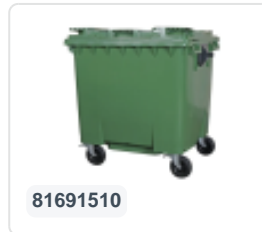

Description

Conteneur à déchets en plastique vert mobile de 1100 litres (1370 x 1210 x 1460 mm) équipé d'une bande de roulement en caoutchouc Ø200 mm. Roulettes pivotantes galvanisées, dont deux avec des freins de roue. Le conteneur à déchets de 1100 litres est certifié conforme à la norme DIN EN 840 et est donc adapté à tous les types de camions à ordures avec systèmes de vidange selon la norme DIN EN 840. Le point de charnière du couvercle est situé au milieu du corps. Équipé latéralement de broches de levage spéciales. Convient pour une utilisation professionnelle et à long terme. Le corps du conteneur et la fixation des roues sont renforcés, ce qui les rend extrêmement résistants avec une charge utile maximale de 440 kg. Grâce aux parois intérieures lisses, la saleté ne colle pas aux parois et les conteneurs à déchets sont faciles à nettoyer.

Geschikte accessoires

Alternatieve artikelen