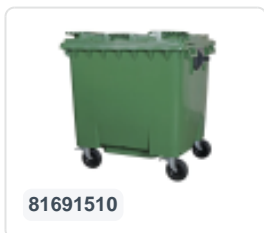

Description

Conteneur de déchets en plastique gris mobile de 1100 litres (1370 x 1190 x 1470 mm) équipé de bandes de roulement en caoutchouc de Ø200 mm. Roulettes pivotantes galvanisées, dont deux avec des arrêts de roue. Le conteneur de 1100 litres est certifié selon la norme DIN EN 840 et convient donc à tous les types de camions à ordures avec des systèmes de vidange selon la norme DIN EN 840. Le corps du conteneur et la fixation des roues sont renforcés supplémentaires, le rendant extrêmement résistant. Équipé de broches de levage spéciales sur les côtés. Très adapté à une utilisation professionnelle et à long terme. Le corps du conteneur et la fixation des roues sont renforcés supplémentaires, le rendant extrêmement résistant avec un poids de remplissage maximal de 440 kg. Grâce aux parois intérieures lisses, la saleté ne colle pas aux parois et les conteneurs à déchets sont faciles à nettoyer. Le conteneur à 4 roues est résistant aux acides, aux conditions météorologiques et aux rayons UV.

Geschikte accessoires