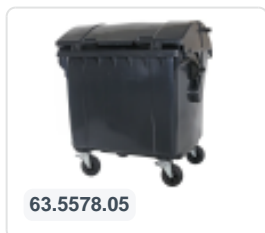

Description

Conteneur de déchets en plastique gris mobile de 1100 litres (1370 x 1190 x 1470 mm) équipé de bandes de roulement en caoutchouc de Ø200 mm. Roulettes pivotantes galvanisées, dont deux avec des arrêts de roue. Le conteneur de 1100 litres est certifié selon la norme DIN EN 840 et convient donc à tous les types de camions à ordures avec des systèmes de vidange selon la norme DIN EN 840. Le corps du conteneur et la fixation des roues sont renforcés supplémentaires, le rendant extrêmement résistant. Équipé de broches de levage spéciales sur les côtés. Très adapté à une utilisation professionnelle et à long terme. Le corps du conteneur et la fixation des roues sont renforcés supplémentaires, le rendant extrêmement résistant avec un poids de remplissage maximal de 440 kg. Grâce aux parois intérieures lisses, la saleté ne colle pas aux parois et les conteneurs à déchets sont faciles à nettoyer. Le conteneur à 4 roues est résistant aux acides, aux conditions météorologiques et aux rayons UV.

Geschikte accessoires