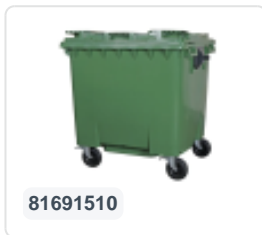

Description

Conteneur à déchets en plastique rouge mobile de 1100 litres (1370 x 1190 x 1470 mm) équipé d'une bande de roulement en caoutchouc Ø200 mm. Roues pivotantes galvanisées, dont deux avec blocage de roue. Le conteneur à déchets de 1100 litres est certifié conforme à la norme DIN EN 840, ce qui le rend adapté à tous les types de véhicules de collecte de déchets avec des systèmes de vidange conformes à la norme DIN EN 840. Le corps du conteneur et la fixation des roues sont renforcés pour une durabilité extrême. Équipé de broches de levage spéciales sur les côtés. Très adapté à une utilisation professionnelle et à long terme. Le corps du conteneur et la fixation des roues sont renforcés pour une durabilité extrême avec un poids de charge maximal de 440 kg. Grâce aux parois internes lisses, la saleté ne colle pas aux parois, rendant les conteneurs à déchets faciles à nettoyer. Le conteneur à déchets à 4 roues est résistant aux acides, aux conditions météorologiques et aux rayons UV.

Geschikte accessoires

Alternatieve artikelen