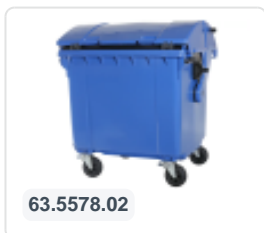

Description

Conteneur à déchets en plastique vert mobile de 1100 litres (1370 x 1190 x 1470 mm) équipé d'une bande de roulement en caoutchouc Ø200 mm. Roues pivotantes galvanisées, dont deux avec blocage de roue. Le conteneur à déchets de 1100 litres est certifié conforme à la norme DIN EN 840, ce qui le rend adapté à tous les types de véhicules de collecte de déchets avec des systèmes de vidange conformes à la norme DIN EN 840. Le corps du conteneur et la fixation des roues sont renforcés pour une durabilité extrême. Équipé de broches de levage spéciales sur les côtés. Très adapté à une utilisation professionnelle et à long terme. Le corps du conteneur et la fixation des roues sont renforcés pour une durabilité extrême avec un poids de charge maximal de 440 kg. Grâce aux parois internes lisses, la saleté ne colle pas aux parois, rendant les conteneurs à déchets faciles à nettoyer. Le conteneur à déchets à 4 roues est résistant aux acides, aux conditions météorologiques et aux rayons UV.

Geschikte accessoires

Alternatieve artikelen