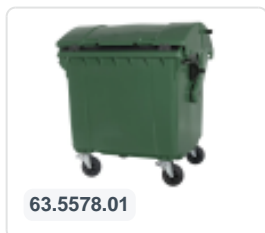

Description

Conteneur à déchets en plastique vert mobile de 1100 litres (1370 x 1190 x 1470 mm) équipé d'une bande de roulement en caoutchouc Ø200 mm. Roues pivotantes galvanisées, dont deux avec blocage de roue. Le conteneur à déchets de 1100 litres est certifié conforme à la norme DIN EN 840, ce qui le rend adapté à tous les types de véhicules de collecte de déchets avec des systèmes de vidange conformes à la norme DIN EN 840. Le corps du conteneur et la fixation des roues sont renforcés pour une durabilité extrême. Équipé de broches de levage spéciales sur les côtés. Très adapté à une utilisation professionnelle et à long terme. Le corps du conteneur et la fixation des roues sont renforcés pour une durabilité extrême avec un poids de charge maximal de 440 kg. Grâce aux parois internes lisses, la saleté ne colle pas aux parois, rendant les conteneurs à déchets faciles à nettoyer. Le conteneur à déchets à 4 roues est résistant aux acides, aux conditions météorologiques et aux rayons UV.

Geschikte accessoires

Alternatieve artikelen