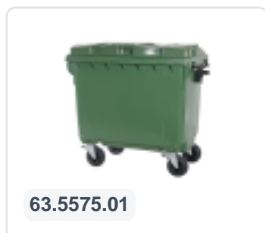

Description

Conteneur à déchets en plastique mobile de 660 litres (1370 x 780 x H1250 mm) équipé d'une bande de roulement en caoutchouc Ø200 mm et de quatre roulettes pivotantes galvanisées, dont deux avec des freins de roue. Le conteneur à déchets de 660 litres est certifié selon la norme DIN EN 840 et est donc adapté à tous les types de camions poubelles avec des systèmes de vidange selon la norme DIN EN 840. Équipé latéralement de broches de levage spéciales. Très adapté pour une utilisation professionnelle et à long terme. Le corps du conteneur et le montage des roues sont renforcés, ce qui les rend extrêmement résistants avec un poids de remplissage maximal de 265 kg. Le conteneur à déchets a un couvercle plat et articulé. Grâce aux parois intérieures lisses, la saleté n'adhère pas au mur, rendant les conteneurs à déchets faciles à nettoyer. Le conteneur à déchets à 4 roues est résistant à l'acide, aux intempéries et aux rayons UV.

Geschikte accessoires

Alternatieve artikelen