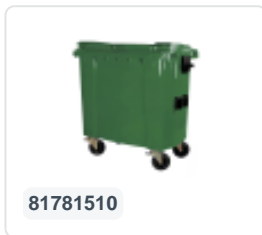

Description

Conteneur à déchets en plastique mobile de 770 litres (1370 x 800 x H 1370 mm) équipé d'une bande de roulement en caoutchouc Ø200 mm. Quatre roues pivotantes galvanisées, dont deux avec des butées de roue. Le conteneur à déchets de 770 litres est certifié selon la norme DIN EN 840, ce qui le rend adapté à tous les types de camions à ordures avec des systèmes de vidange selon la norme DIN EN 840. Le corps du conteneur et la fixation des roues sont renforcés pour une durabilité extrême, avec une capacité de charge maximale de 310 kg. Équipé de broches de ramassage spéciales sur les côtés. Très adapté à une utilisation professionnelle et à long terme. Le conteneur à déchets a un couvercle plat et articulé. Grâce aux parois intérieures lisses, la saleté ne colle pas aux parois, ce qui rend les conteneurs à déchets faciles à nettoyer. Le conteneur à déchets à 4 roues est résistant aux acides, aux intempéries et aux rayons UV.

Geschikte accessoires

Alternatieve artikelen