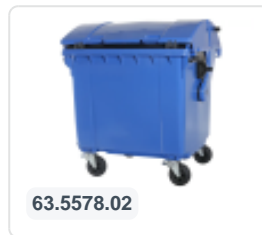

Description

Conteneur à déchets en plastique mobile de 770 litres (1370 x 800 x H 1370 mm) équipé d'une bande de roulement en caoutchouc Ø200 mm. Quatre roues pivotantes galvanisées, dont deux avec des butées de roue. Le conteneur à déchets de 770 litres est certifié selon la norme DIN EN 840, ce qui le rend adapté à tous les types de camions à ordures avec des systèmes de vidange selon la norme DIN EN 840. Le corps du conteneur et la fixation des roues sont renforcés pour une durabilité extrême, avec une capacité de charge maximale de 310 kg. Équipé de broches de ramassage spéciales sur les côtés. Très adapté à une utilisation professionnelle et à long terme. Le conteneur à déchets a un couvercle plat et articulé. Grâce aux parois intérieures lisses, la saleté ne colle pas aux parois, ce qui rend les conteneurs à déchets faciles à nettoyer. Le conteneur à déchets à 4 roues est résistant aux acides, aux intempéries et aux rayons UV.

Geschikte accessoires

Alternatieve artikelen