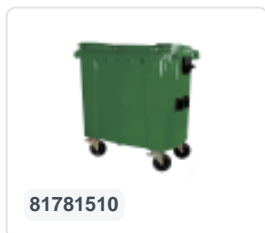

Description

Conteneur mobile de 770 litres en plastique (1370 x 800 x H 1370 mm) équipé d'une bande de roulement en caoutchouc Ø200 mm. Quatre roues pivotantes galvanisées, dont deux avec des blocs roues. Le conteneur de 770 litres est certifié conforme à la norme DIN EN 840 et est donc adapté à tous les types de camions-poubelles avec systèmes de vidage selon la norme DIN EN 840. Le corps du conteneur et la fixation de roue sont renforcés pour une durabilité extrême. Le conteneur à déchets a une charge utile maximale de 310 kg. Équipé latéralement de broches de levage spéciales. Très adapté à une utilisation professionnelle et à long terme. Le corps du conteneur et la fixation de la roue sont extra renforcés pour une durabilité extrême. Le conteneur à déchets a un couvercle plat et articulé. Grâce aux parois intérieures lisses, la saleté n'adhère pas aux parois, rendant les conteneurs à déchets faciles à nettoyer. Le conteneur à 4 roues est résistant aux acides, aux conditions météorologiques et aux rayons UV.

Geschikte accessoires

Alternatieve artikelen