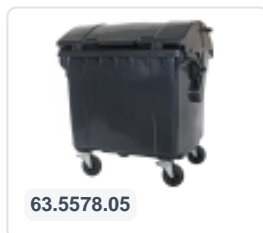

Description

Conteneur mobile de 770 litres en plastique (1370 x 800 x H 1370 mm) équipé d'une bande de roulement en caoutchouc Ø200 mm. Quatre roues pivotantes galvanisées, dont deux avec des blocs roues. Le conteneur de 770 litres est certifié conforme à la norme DIN EN 840 et est donc adapté à tous les types de camions-poubelles avec systèmes de vidage selon la norme DIN EN 840. Le corps du conteneur et la fixation de roue sont renforcés pour une durabilité extrême. Le conteneur à déchets a une charge utile maximale de 310 kg. Équipé latéralement de broches de levage spéciales. Très adapté à une utilisation professionnelle et à long terme. Le corps du conteneur et la fixation de la roue sont extra renforcés pour une durabilité extrême. Le conteneur à déchets a un couvercle plat et articulé. Grâce aux parois intérieures lisses, la saleté n'adhère pas aux parois, rendant les conteneurs à déchets faciles à nettoyer. Le conteneur à 4 roues est résistant aux acides, aux conditions météorologiques et aux rayons UV.

Geschikte accessoires

Alternatieve artikelen