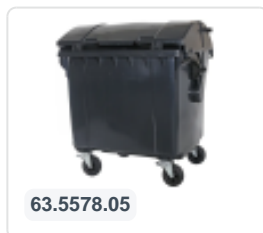

Description

Conteneur mobile en plastique de 770 litres (1370 x 800 x H 1370 mm) équipé d'une bande de roulement en caoutchouc Ø200 mm. Quatre roulettes pivotantes galvanisées, dont deux avec blocage de roue. Le conteneur de déchets de 770 litres est certifié conforme à la norme DIN EN 840 et donc adapté à tous les types de camions à ordures avec système de vidange selon la norme DIN EN 840. Le corps du conteneur et la fixation des roues sont renforcés, extrêmement résistants avec un poids de remplissage maximal de 310 kg. Équipé de broches de levage spéciales sur les côtés. Très adapté à une utilisation professionnelle et prolongée. Le corps du conteneur et la fixation des roues sont renforcés pour assurer une capacité de charge extrême. Le conteneur de déchets a un couvercle plat et articulé. Grâce aux parois intérieures lisses, la saleté n'adhère pas à la surface, ce qui rend les conteneurs de déchets faciles à nettoyer. Le conteneur à 4 roues est résistant aux acides, aux conditions météorologiques et aux rayons UV.

Geschikte accessoires

Alternatieve artikelen