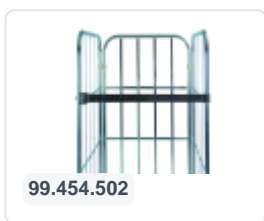

Geschikte accessoires