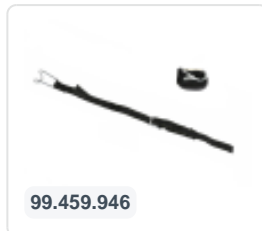

Geschikte accessoires