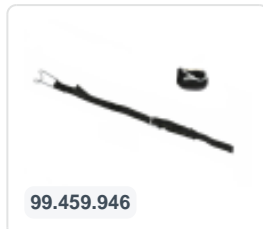

Geschikte accessoires