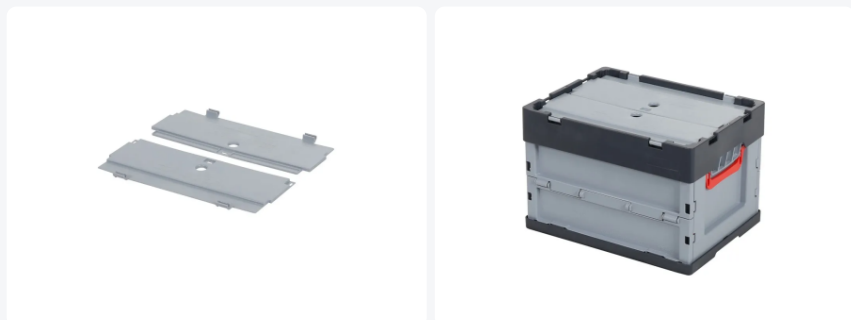

Numéro d'article: 35.FB.DE43

Couvercle à charnière - 400 x 300 mm

Spécifications du produit

Uitwendig (LxBxH)	378 x 298 x 14 mm
Matériaux	PP
Numéro d'article	35.FB.DE43
poids (kg)	0,15 kg
Couleur	Gris

Geschikte accessoires