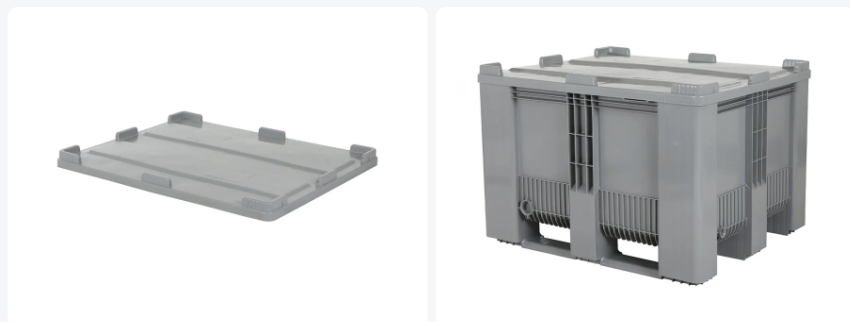

Numéro d'article: 80410800

Couvercle à poser 1200 x 1000 mm pour des caisses-palettes SB3 boxes 1200 x 1000 mm

Spécifications du produit

Uitwendig (LxBxH) 1212 x 1012 x 80 mm

Matériaux HDPE

Numéro d'article 80410800

poids (kg) 6 kg

Résistance à la température -30°C à +40°C

Couleur Gris

Geschikte accessoires

Alternatieve artikelen