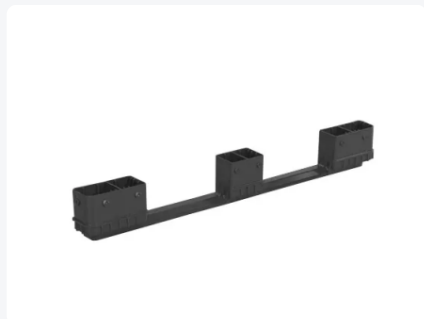

Numéro d'article: 4.405.200.093

Semelle extérieure amovible pour caisses BIG BOX de 1200 x 800 mm

Spécifications du produit

Uitwendig (LxBxH)	1200 x 100 x 155 mm
Matériaux	PEHD régénéré
Numéro d'article	4.405.200.093
poids (kg)	2 kg
Couleur	Noir