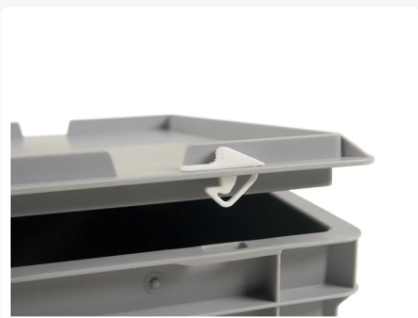

# Set de fermetures à ressort (2 pièces)

## Spécifications du produit

Uitwendig (LxBxH)	40 x 9 x 30 mm
Matériaux	PP
Numéro d'article	30.SNAP
poids (kg)	0,005 kg
Couleur	Blanc